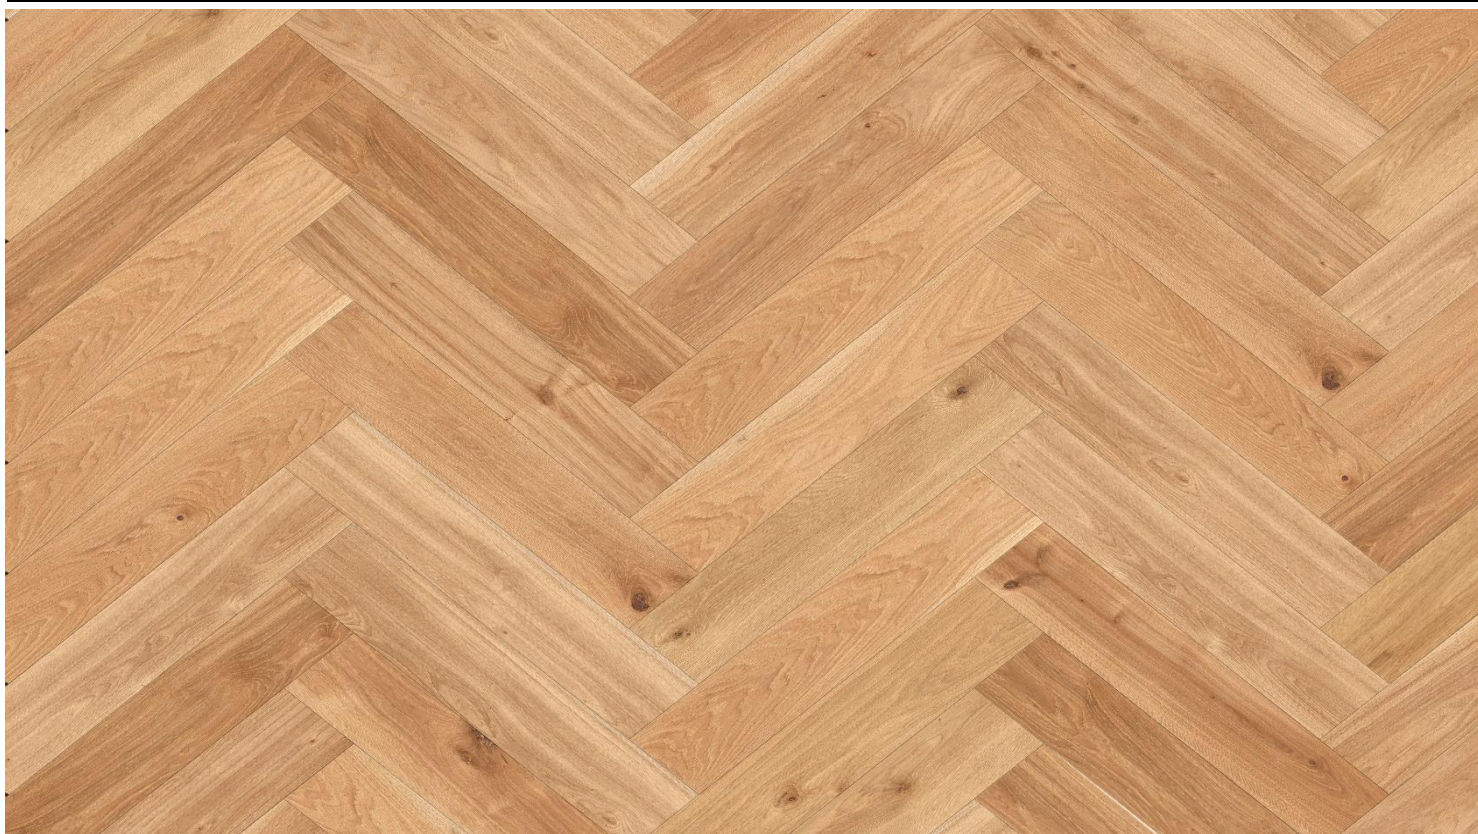

Karta techniczna

Podłogi parkietowe

130 Castle Vario

2-warstwowa deska parkietowa w formacie Vario, sortowanie Villa

Numer artykułu:

GE503 | GE504 | GE513 | GE514

Opis sortowania

Kora	dopusk na krawędziach długich na całej długości deski, maks. 15% desek
Lustro / promienie markowe	dozwolone
Słojowanie / stojące roczne pierścienie	dozwolone
Różnice kolorystyczne	dozwolone
Słoje mocno zrośnięte	w kolorze drewna bez ograniczeń
Słoje wypełnione	dozwolone
Słoje pęknięte	Pojedynczo do maksymalnie 70 mm średnicy (pęknięcie w kolorze drewna wypełnione)
Pęknięcia wypełnione	wypełnione dopuszczalne
otwory po robakach	pojedynczo (maks. 3 na deskę)
Złącza warstwy wierzchniej	nieobecne

02|2024

Zastrzegamy sobie prawo do błędów i zmian technicznych. Wszystkie poprzednie karty danych tracą ważność wraz z tą edycją.

W. & L. Jordan GmbH | Horst-Dieter-Jordan-Straße 7-10 | 34134 Kassel | info@joka.de | www.joka.de
INKU Jordan GmbH & Co. KG | IZ-NÖ Południe | Ulica 3 | 2355 Wiener Neudorf | info@inku.at | www.inku.at