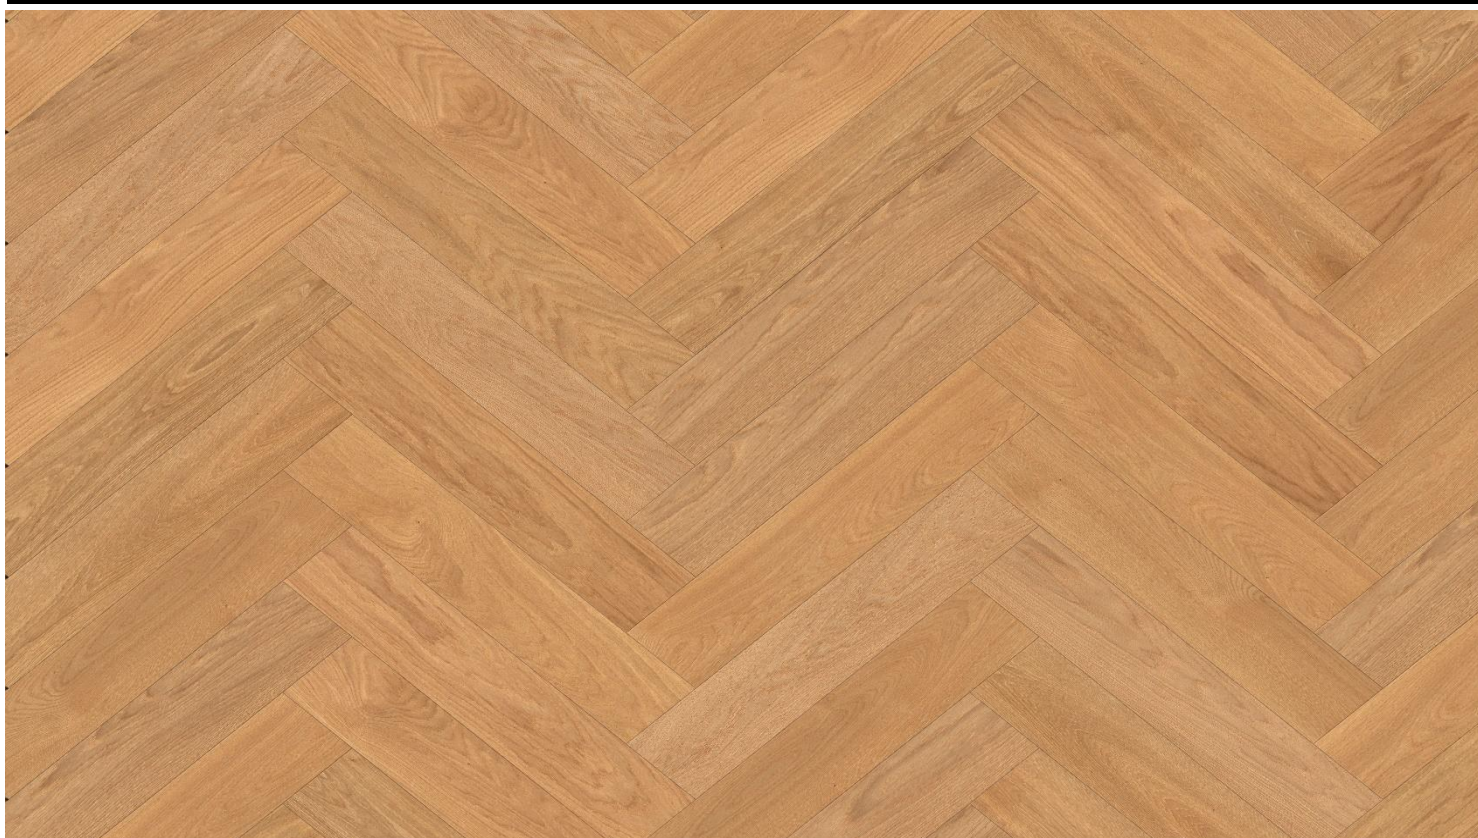

### I30 Castle Vario

2-warstwowa deska parkietowa w formacie Vario, sortowanie Nature

Numer artykułu:

GEI03 | GEI13